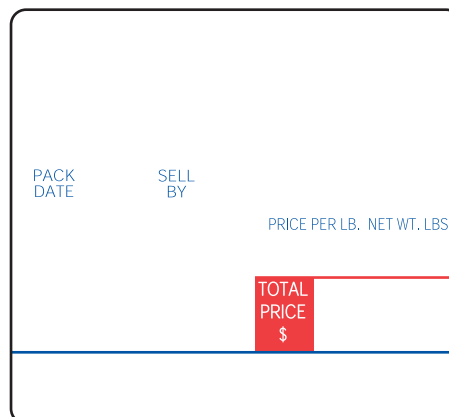

Weldotron 9000 Safe Handling 1.5" Core

LABELS/ROLL	ROLLS/CASE	SIZE	WEIGHT	
2200	3	60mm x 80mm	15#	1928-S/H

- **Stock Labels**
- 1928-S/H Red/Blue
- **Blank Labels**
- 1928-B Blank
- **Custom Labels**
- 1928-1 1-Color
- 1928-2 2-Color
- 1928-3 3-Color