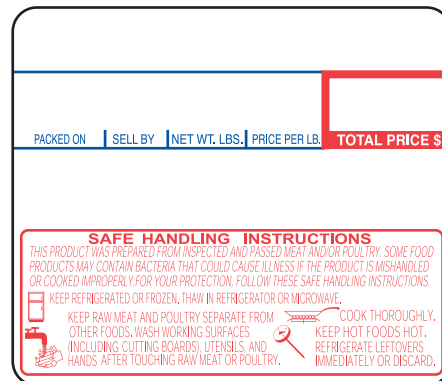

Custom Labels

1479-1 1-Color

1479-2 2-Color

1479-3 3-Color