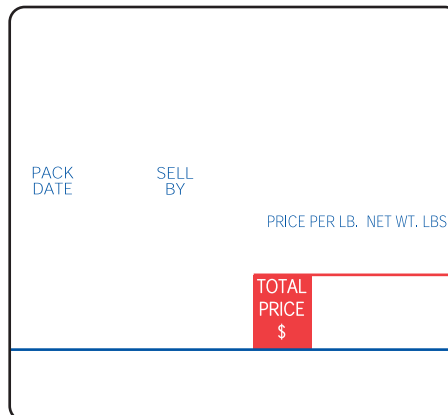

Weldotron 9000 Style T-8 UPC 1.5" Core

LABELS/ROLL	ROLLS/CASE	SIZE	WEIGHT	
3000	3	60mm x 55mm	15#	1926

- **Stock Labels**
- 1926 Red/Blue
- **Blank Labels**
- 1926-B Blank
- **Custom Labels**
- 1926-1 1-Color
- 1926-2 2-Color
- 1926-3 3-Color

Weldotron 9000 Style T-8 UPC 3" Core

LABELS/ROLL	ROLLS/CASE	SIZE	WEIGHT	
2400	3	60mm x 55mm	14#	1927

- **Stock Labels**
- 1927 Red/Blue
- **Blank Labels**
- 1927-B Blank
- **Custom Labels**
- 1927-1 1-Color
- 1927-2 2-Color
- 1927-3 3-Color