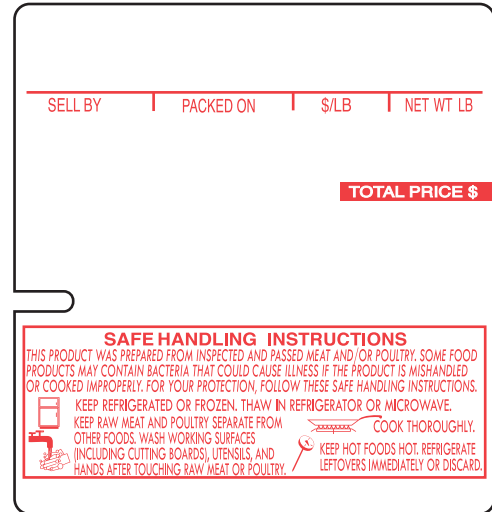

Stock Labels

1835 Red
1835-S/H Red

Blank Labels

1835-B Blank

Custom Labels

1835-1 1-Color
1835-2 2-Color
1835-3 3-Color

Ishida WPL-4000, DP-4000 UPC Notched 67mm

LABELS/ROLL	ROLLS/CASE	SIZE	WEIGHT	
3150	5	64mm x 67mm	28#	1836-S/H