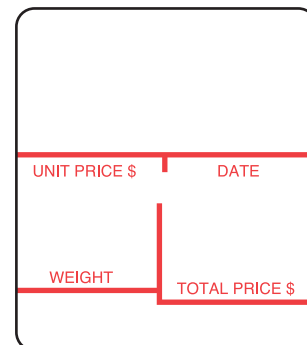

Digi SM-15 Non-UPC

LABELS/ROLL	ROLLS/CASE	SIZE	WEIGHT
600	30	40mm x 46mm	17#

Stock Labels

1495 Red
1499 Green

Blank Labels

1495-B Blank

Custom Labels

1495-1 1-Color
1495-2 2-Color
1495-3 3-Color

1499

1495

Digi SM-15 UPC Thank You & w/o Thank You

LABELS/ROLL	ROLLS/CASE	SIZE	WEIGHT
500	30	40mm x 62mm	13#

Stock Labels

1500 Red
1501 Green
1502 Red
1503 Green

Blank Labels

1500-B Blank

Custom Labels

1500-1 1-Color
1500-2 2-Color
1500-3 3-Color

1502 or 1503

1500 or 1501