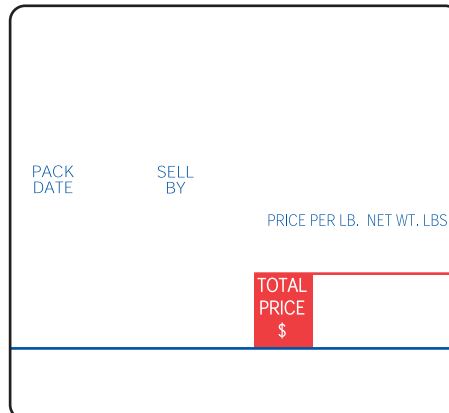

1512-3 3-Color

Digi DP-120/SM-70/SM-25 55mm 1.5" Core

LABELS/ROLL **ROLLS/CASE** **SIZE** **WEIGHT**
 1100 15 60mm x 55mm 22#

1513

- Stock Labels**
 1513 Red/Blue
- Blank Labels**
 1513-B Blank
- Custom Labels**
 1513-1 1-Color
 1513-2 2-Color
 1513-3 3-Color